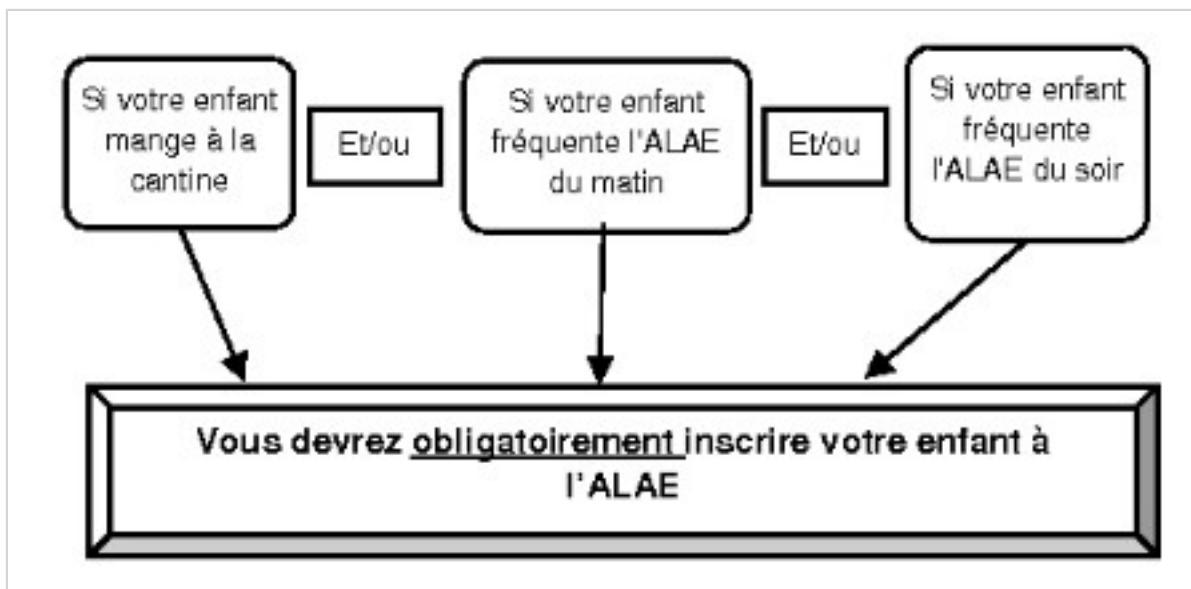

- Marjorie BLOUET (Directrice ALAE/ALSH)
- Clémence IZARD (Directrice adjointe ALAE/ALSH)

L'ALAE prend en charge les enfants en dehors du temps scolaire :

Matin : de 7H30 à 8H50

Midi : de 12H à 13H50

Soir : de 16H15 à 18H30

L'ALSH est ouvert pour les vacances d'hiver, de printemps, d'été (au mois de juillet) et d'automne, ainsi que les mercredis après-midi.

Par contre, l'ALSH est fermé durant les vacances de Noël et le mois d'Août

Pour en bénéficier, il faut inscrire impérativement votre enfant auprès du secrétariat du service enfance et jeunesse de Terres du Lauragais

Facturation ALSH :

La tarification est calculée uniquement sur les mercredis où l'enfant est inscrit. En ce qui concerne les vacances scolaires, c'est une tarification à la semaine. Comme pour l'ALAE, les tarifs sont calculés en fonction de vos revenus et du nombre d'enfants inscrits dans la famille.

Retrouvez détails et tarifs dans :

FLYER DE L'ECOLE 2018-2019: [Télécharger le fichier «Flyer ecole 2018-2019.pdf» (672.9 KB)](#)